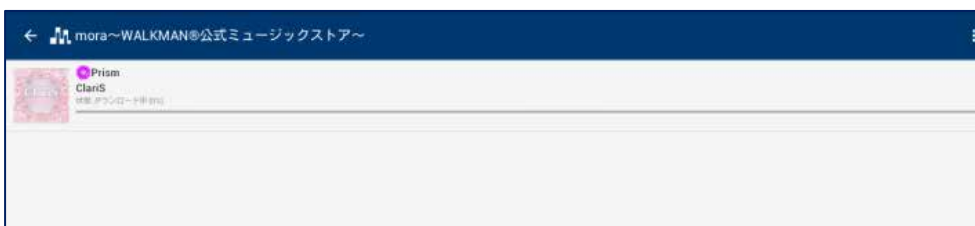

ダウンロードが開始し、ダウンロード状況が表示されます。